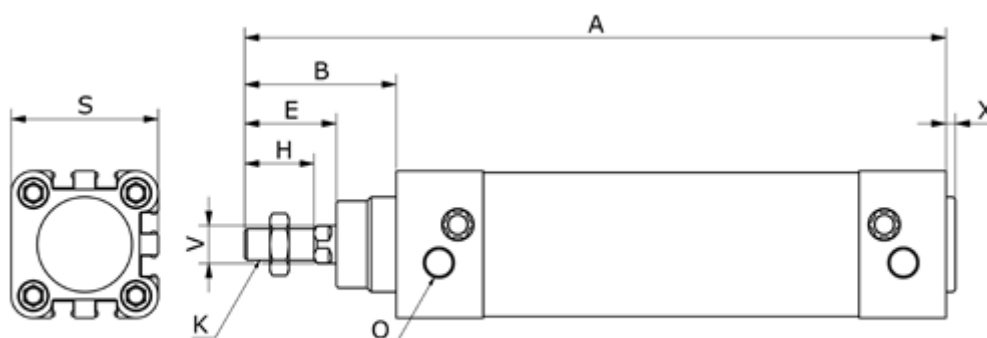

Varenummer: 58SE40S1300G

Beskrivelse: Cylinder ISO15552 SE 40x1300-S-G Ø40-1300  
port 1/4 - med luftdæmpning

## Mål

|                 |            |                   |
|-----------------|------------|-------------------|
| A               | = 1459     | Slaglængde = 1300 |
| B               | = 54       | V = 16            |
| Boringsdiameter | = 40       | X = 3,5           |
| E               | = 33       |                   |
| HS              | = 24       |                   |
| K               | = M12x1,25 |                   |
| O               | = 1/4"     |                   |
| S               | = 54.0     |                   |